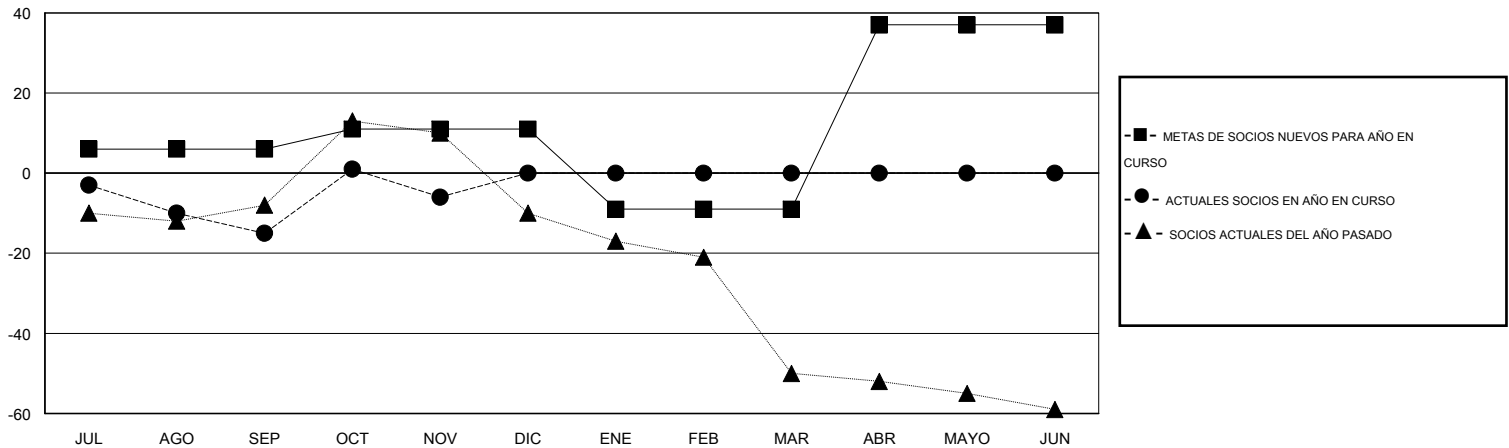

MONTHLY MEMBERSHIP PROGRESS REPORT

District O 3

Results as of: 11/30/2014

GMT: Pedro Marrello

UBICACIÓN ARGENTINA

GMT DE AE 3

Clubes					socios				
RESULTADOS DE 2014-2015					RESULTADOS DE 2014-2015				
TRIMESTRE	META DE CLUBES NUEVOS	NUEVOS CLUBES	CLUBES DADOS DE BAJA	GANANCIA/PÉRDIDA NETA	TRIMESTRE	META DE SOCIOS NUEVOS	SOCIOS FUNDADORES Y SOCIOS AÑADIDOS	SOCIOS DADOS DE BAJA	GANANCIA/PÉRDIDA NETA
JUL/AGO/SEP	0	0	1	-1	JUL/AGO/SEP	6	10	25	-15
OCT/NOV/DIC	0	0	0	0	OCT/NOV/DIC	5	32	23	9
ENE/FEB/MAR	0	0	0	0	ENE/FEB/MAR	-20	0	0	0
ABR/MAYO/JUN	1	0	0	0	ABR/MAYO/JUN	46	0	0	0

METAS Y CIFRA ACUMULATIVA DE CLUBES NUEVOS

METAS Y CIFRA ACUMULATIVA DE SOCIOS

CLUBES DADOS DE BAJA: 1	20 CLUBS OF 48 AÑADIERON 1 O MÁS SOCIOS NUEVOS	DISTRIBUCIÓN POR SEXO
		MASCULINO 583 (58.13%)
		FEMENINO 420 (41.87%)
SOCIOS DADOS DE BAJA	CLIC AQUÍ PARA DATOS DE SALUD DE CLUB	SOCIOS EN UNIDAD FAMILIAR 219
FALLECIDOS 7		CABEZA DE FAMILIA 106
CLUB CANCELADO 0		NO ES CABEZA DE FAMILIA 113
OTRO 41		
TOTAL 48		